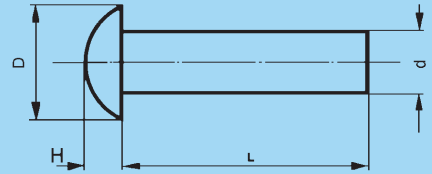

DIN 660/DIN 124*

Steel/Stahl Plain/unbeh

d	1	1,5	2	2,5	3	4	5	6	8	10
D	1,8	2,6	3,5	4,4	5,3	7,1	8,8	10,5	14	17
H	0,6	1	1,2	1,5	1,8	2,4	3	3,6	4,8	7,5
L	Price/Preis €/1000 pcs/St									
2	30	30								
3	30	30	30	30						
4	30	30	30	28	28					
5	32	32	32	28	28					
6	34	34	34	28	28	56	198			
7	36	36	36	30	30					
8	38	38	38	32	32	62	86			
9	40	40	40	34	36					
10	42	42	42	36	36	68	94	142	399	
12			44	38	40	76	104	156	344	1120
14			46	42	44	82	112	170	372	1200
16			48	46	48	88	122	184	400	1244
18				62	62	94	132	198	428	1400
20				66	66	102	140	212	460	1450
22					70	110	150	226	488	1460
24					74	118	160	240	516	1480
26					78	122	170	254	544	1500
28						134	180	266	572	1550
30					96	142	188	280	600	1594
32						150	198	294	628	1960
34						158	206	308	656	1970
36						166	216	322	684	1980
40						180	240	344	732	1990
45						200	276	386	800	2050
50						230	312	430	872	2062
55							364	520	940	2170
60							440	630	1030	2290
65							528	740	1140	2412
70							616	850	1280	2500
75							704	970	1440	2674
100										4860

Order ex./Best. ex.: DIN 660 Steel/Stahl 1 x 2
Article ex./Artikelnr ex.: 66001002 *Diam. 10 acc. to/nach DIN 124

Box quantity / Verpackung

Pcs/St	1	1,5	2	2,5	3	4	5	6	8	10
5000	2-10	2-10								
2000			3-16	3-20						
1000					4-30	6-14	6-10			
500						16-32	12-24	10-16		
200						34-50	26-75	18-60	10-24	
100								65-75	26-75	12-100