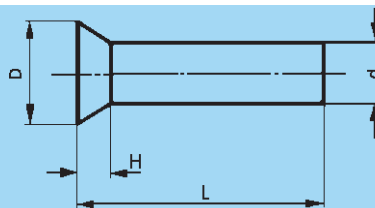

Tubular rivet/Hohlriet SMS 1661 Zincpl/verz

14:4

DIN 661

Steel/Stahl Plain/unbeh

d	1	1,5	2	2,5	3	4	5	6	8
D	1,8	2,6	3,5	4,4	5,3	7,1	8,8	10,6	14,1
H	0,5	0,8	1	1,2	1,5	2	2,5	3	4
L	Price/Preis €/1000 pcs/St								
3	30	30	30						
4	30	30	30	28	28				
5	32	32	32	28	28				
6	34	34	34	28	28	56			
7	36	36	36	30	30				
8	38	38	38	32	32	62	86		
9	40	40	40	34	36				
10	42	42	42	36	36	68	94	142	
12			44	38	40	76	104	156	344
14			46	42	44	82	112	170	372
16			48	46	48	88	122	184	400
18				62	62	94	132	198	428
20				66	66	102	140	212	460
22					70	110	150	226	488
24					74	118	160	240	516
25					78			254	
26					78	122	170	254	544
28						134	180	266	576
30					96	142	188	280	600
32						150	198	294	628
34						158	206	308	656
35						166			
36						166	216	322	684
40						180	240	344	732
45						200	276	386	800
50						230	312	430	872
55							364	520	940
60							440	630	1030
65							528	740	1140
70							616	850	1280
75							704	970	1440