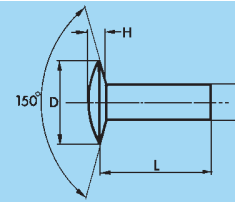

Rivet/Niete SMS 1442

Steel/Stahl Plain/unbeh

d	2	2,5	3	3,5	4	4,5	5	6	7	8
D	4	5	6	7	8	9	10	12	14	16
H	1	1,2	1,5	1,8	2	2,3	2,5	3	3,5	4
L	Price/Preis €/1000 pcs/St									
4	30									
5		28								
6	34		28							
7		30								
8			32	50						
9					68					
10				56		78				
12					76		108			
14						94		176		
16							126			
18									324	
20								218		460
26									412	
30										600
Order ex./Best. ex.: Rivet/Niete SMS 1442 Steel/Stahl 2 x 4 Plain/unbeh Article ex./Artikelnr ex.: BN02004