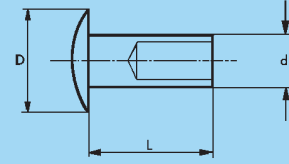

Tubular rivet/Hohlriet SMS 1661

Steel/Stahl Zincpl/verz

d	3	3,8	5	6
D	5,5	8	9	11
Price/Preis €/1000 pcs/St				
4	85			
5	85	89		
6	86	90	137	182
7	88	92		187
8	88	93	140	193
9	90	95		
10	91	96	143	204
11		98		
12	99	103	156	215
14		114	174	234
16		125	182	252
18		136	194	269
20		148	202	278
22		160	212	297
24			215	311
25		178		
26			228	327
28			231	343
30			240	360
32			251	377
34			258	396
38			303	433
40			319	458
45				519
50				583
55				656
60				752

Order ex./Best. ex.: Tubular rivet/Hohlriet SMS 1661 Steel/Stahl 3 x 4 Zincpl/verz
Article ex./Artikelnr ex.: KHN030041

Box quantity / Verpackung

Pcs/St	3	3,8	5	6
5000	4-12	5-6		
4000		7-9		
3000		10-12		
2000		14-20	6-24	6-24
1000		22-25	26-40	26-60