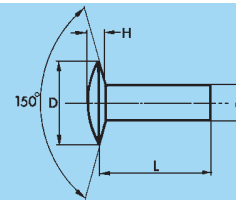

Rivet/Niete SMS 1442

Steel/Stahl Zincpl/verz

d	2	2,5	3	3,5	4	4,5	5	6	7	8
D	4	5	6	7	8	9	10	12	14	16
H	1	1,2	1,5	1,8	2	2,3	2,5	3	3,5	4
L	Price/Preis €/1000 pcs/St									
4	38									
5		40								
6	42		40							
7		44								
8			48	72						
9					98					
10				82		114				
12					110		156			
14						136		256		
16							182			
18							298		468	
20								316		688
26									598	
30										896
Order ex./Best. ex.: Rivet/Niete SMS 1442 Steel/Stahl 2 x 4 Zincpl/verz Article ex./Artikelnr ex.: BN020041										

Box quantity / Verpackung

Pcs/St	2	2,5	3	3,5	4	4,5	5	6	7	8
2000	4-6	5-7								
1000			6-8	8-10	9-12	10-14				
500							12-16	14		
200								20	18-26	20
100										30